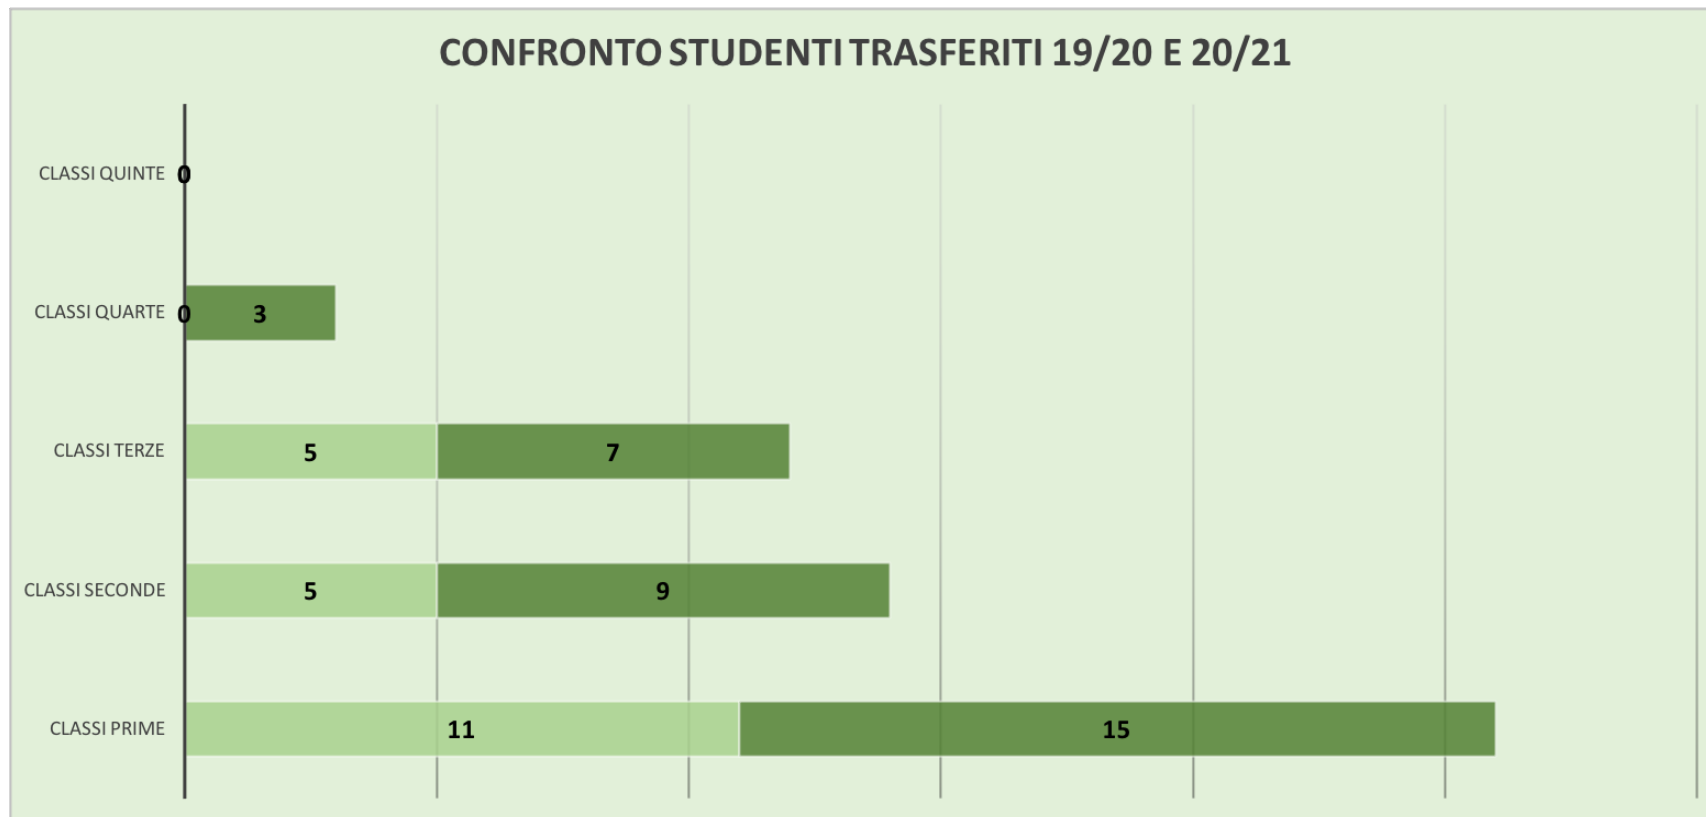

DISPERSIONE SCOLASTICA

CONFRONTO TRA L'ANNO 19/20 E L'ANNO 20/21

DISPERSIONE SCOLASTICA				
CLASSE	N. STUDENTI RITIRATI a.s. 2019/2020	N. STUDENTI TRASFERITI a.s. 2019/2020	N. STUDENTI RITIRATI a.s. 2020/2021	N. STUDENTI TRASFERITI a.s. 2020/2021
ISTITUTO PROFESSIONALE				
CLASSI PRIME	4	11	4	15
CLASSI SECONDE	1	5	6	9
CLASSI TERZE	5	5	19	7
CLASSI QUARTE	2	0	9	3
CLASSI QUINTE	3	0	1	0
LICEO ARTISTICO				
CLASSI PRIME	0	4	1	1
CLASSI SECONDE	1	1	1	1
CLASSI TERZE	1	0	1	1
CLASSI QUARTE	4	0	3	2
CLASSI QUINTE	1	1	1	0

ISTITUTO PROFESSIONALE

ISTITUTO PROFESSIONALE

LICEO ARTISTICO

LICEO ARTISTICO