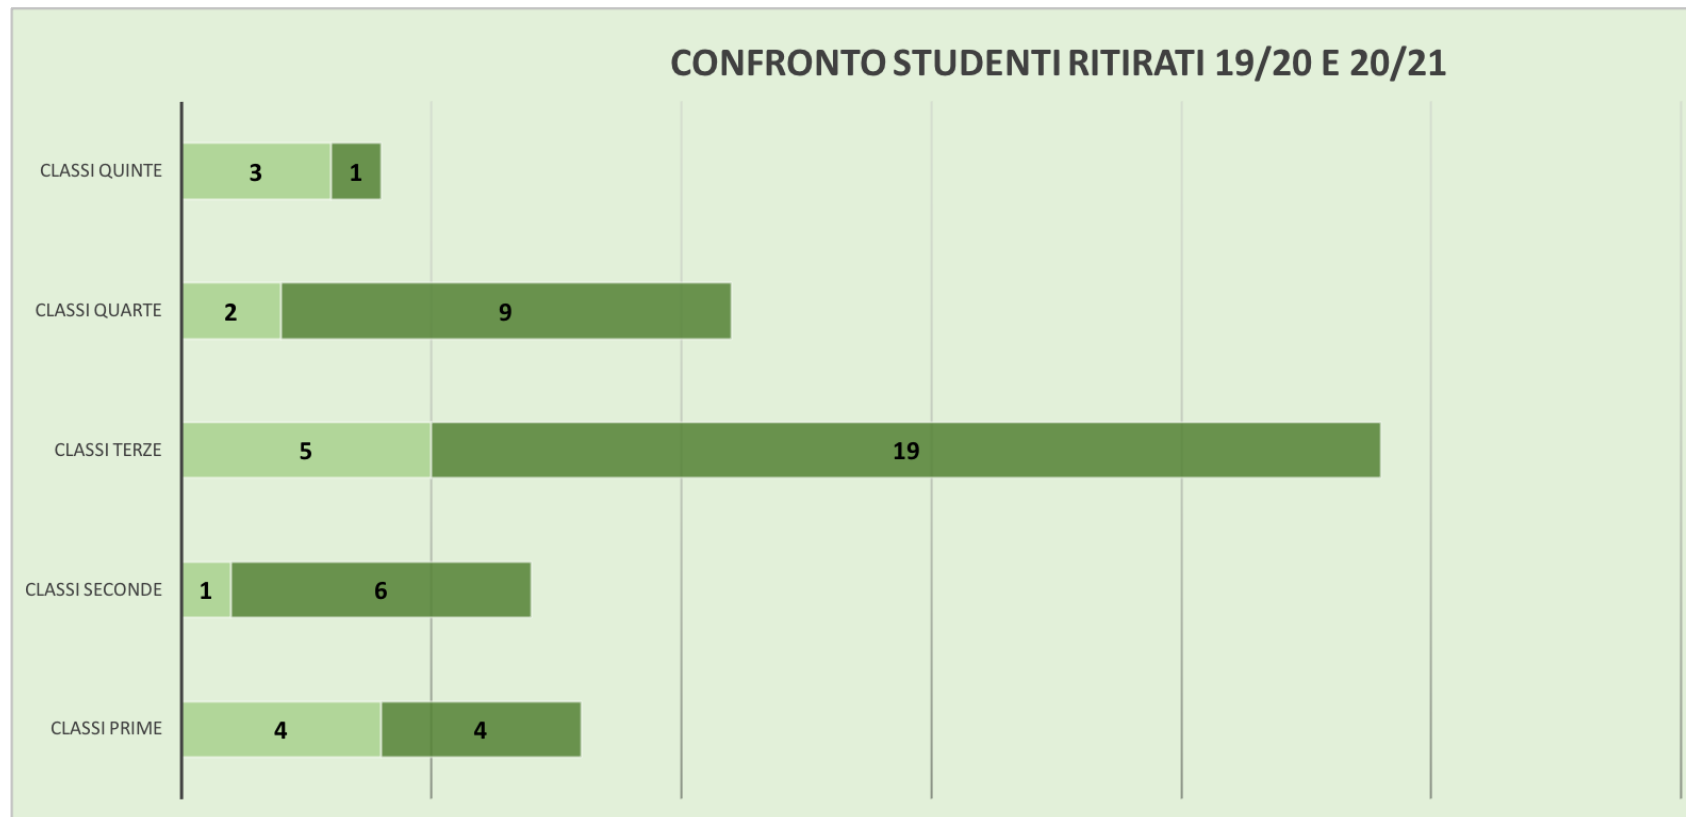

DISPERSIONE SCOLASTICA

CONFRONTO TRA L'ANNO 19/20 E L'ANNO 20/21

DISPERSIONE SCOLASTICA				
CLASSE	N. STUDENTI RITIRATI a.s. 2019/2020	N. STUDENTI TRASFERITI a.s. 2019/2020	N. STUDENTI RITIRATI a.s. 2020/2021	N. STUDENTI TRASFERITI a.s. 2020/2021
ISTITUTO PROFESSIONALE				
CLASSI PRIME	4	11	4	15
CLASSI SECONDE	1	5	6	9
CLASSI TERZE	5	5	19	7
CLASSI QUARTE	2	0	9	3
CLASSI QUINTE	3	0	1	0
LICEO ARTISTICO				
CLASSI PRIME	0	4	1	1
CLASSI SECONDE	1	1	1	1
CLASSI TERZE	1	0	1	1
CLASSI QUARTE	4	0	3	2
CLASSI QUINTE	1	1	1	0

ISTITUTO PROFESSIONALE

ISTITUTO PROFESSIONALE

LICEO ARTISTICO

LICEO ARTISTICO