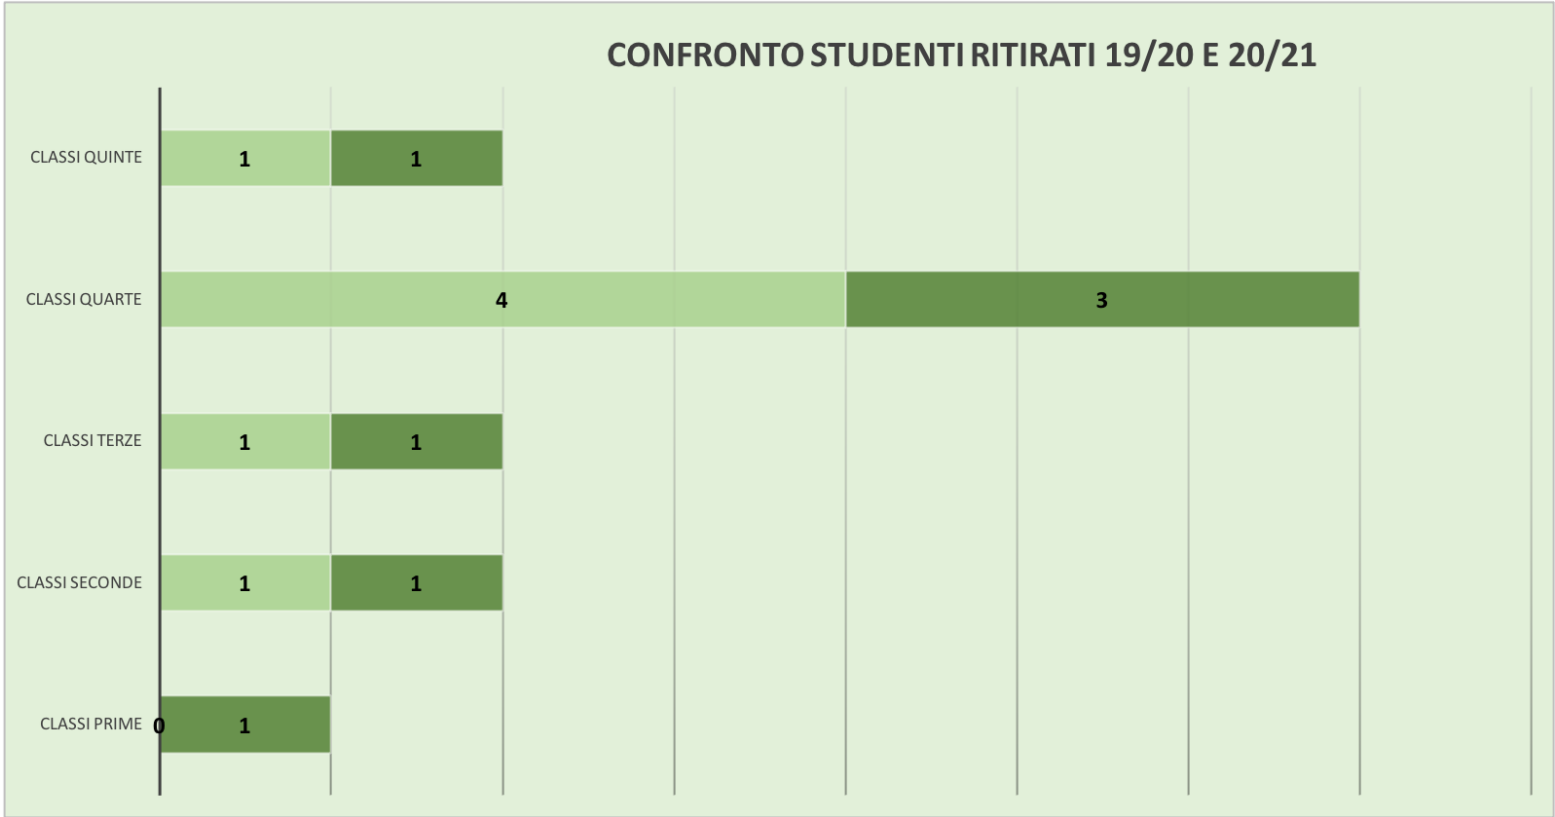

DISPERSIONE SCOLASTICA

CONFRONTO TRA L'ANNO 19/20 E L'ANNO 20/21

DISPERSIONE SCOLASTICA				
CLASSE	N. STUDENTI RITIRATI a.s. 2019/2020	N. STUDENTI TRASFERITI a.s. 2019/2020	N. STUDENTI RITIRATI a.s. 2020/2021	N. STUDENTI TRASFERITI a.s. 2020/2021
ISTITUTO PROFESSIONALE				
CLASSI PRIME	4	11	4	15
CLASSI SECONDE	1	5	6	9
CLASSI TERZE	5	5	19	7
CLASSI QUARTE	2	0	9	3
CLASSI QUINTE	3	0	1	0
LICEO ARTISTICO				
CLASSI PRIME	0	4	1	1
CLASSI SECONDE	1	1	1	1
CLASSI TERZE	1	0	1	1
CLASSI QUARTE	4	0	3	2
CLASSI QUINTE	1	1	1	0

ISTITUTO PROFESSIONALE

ISTITUTO PROFESSIONALE

LICEO ARTISTICO

LICEO ARTISTICO